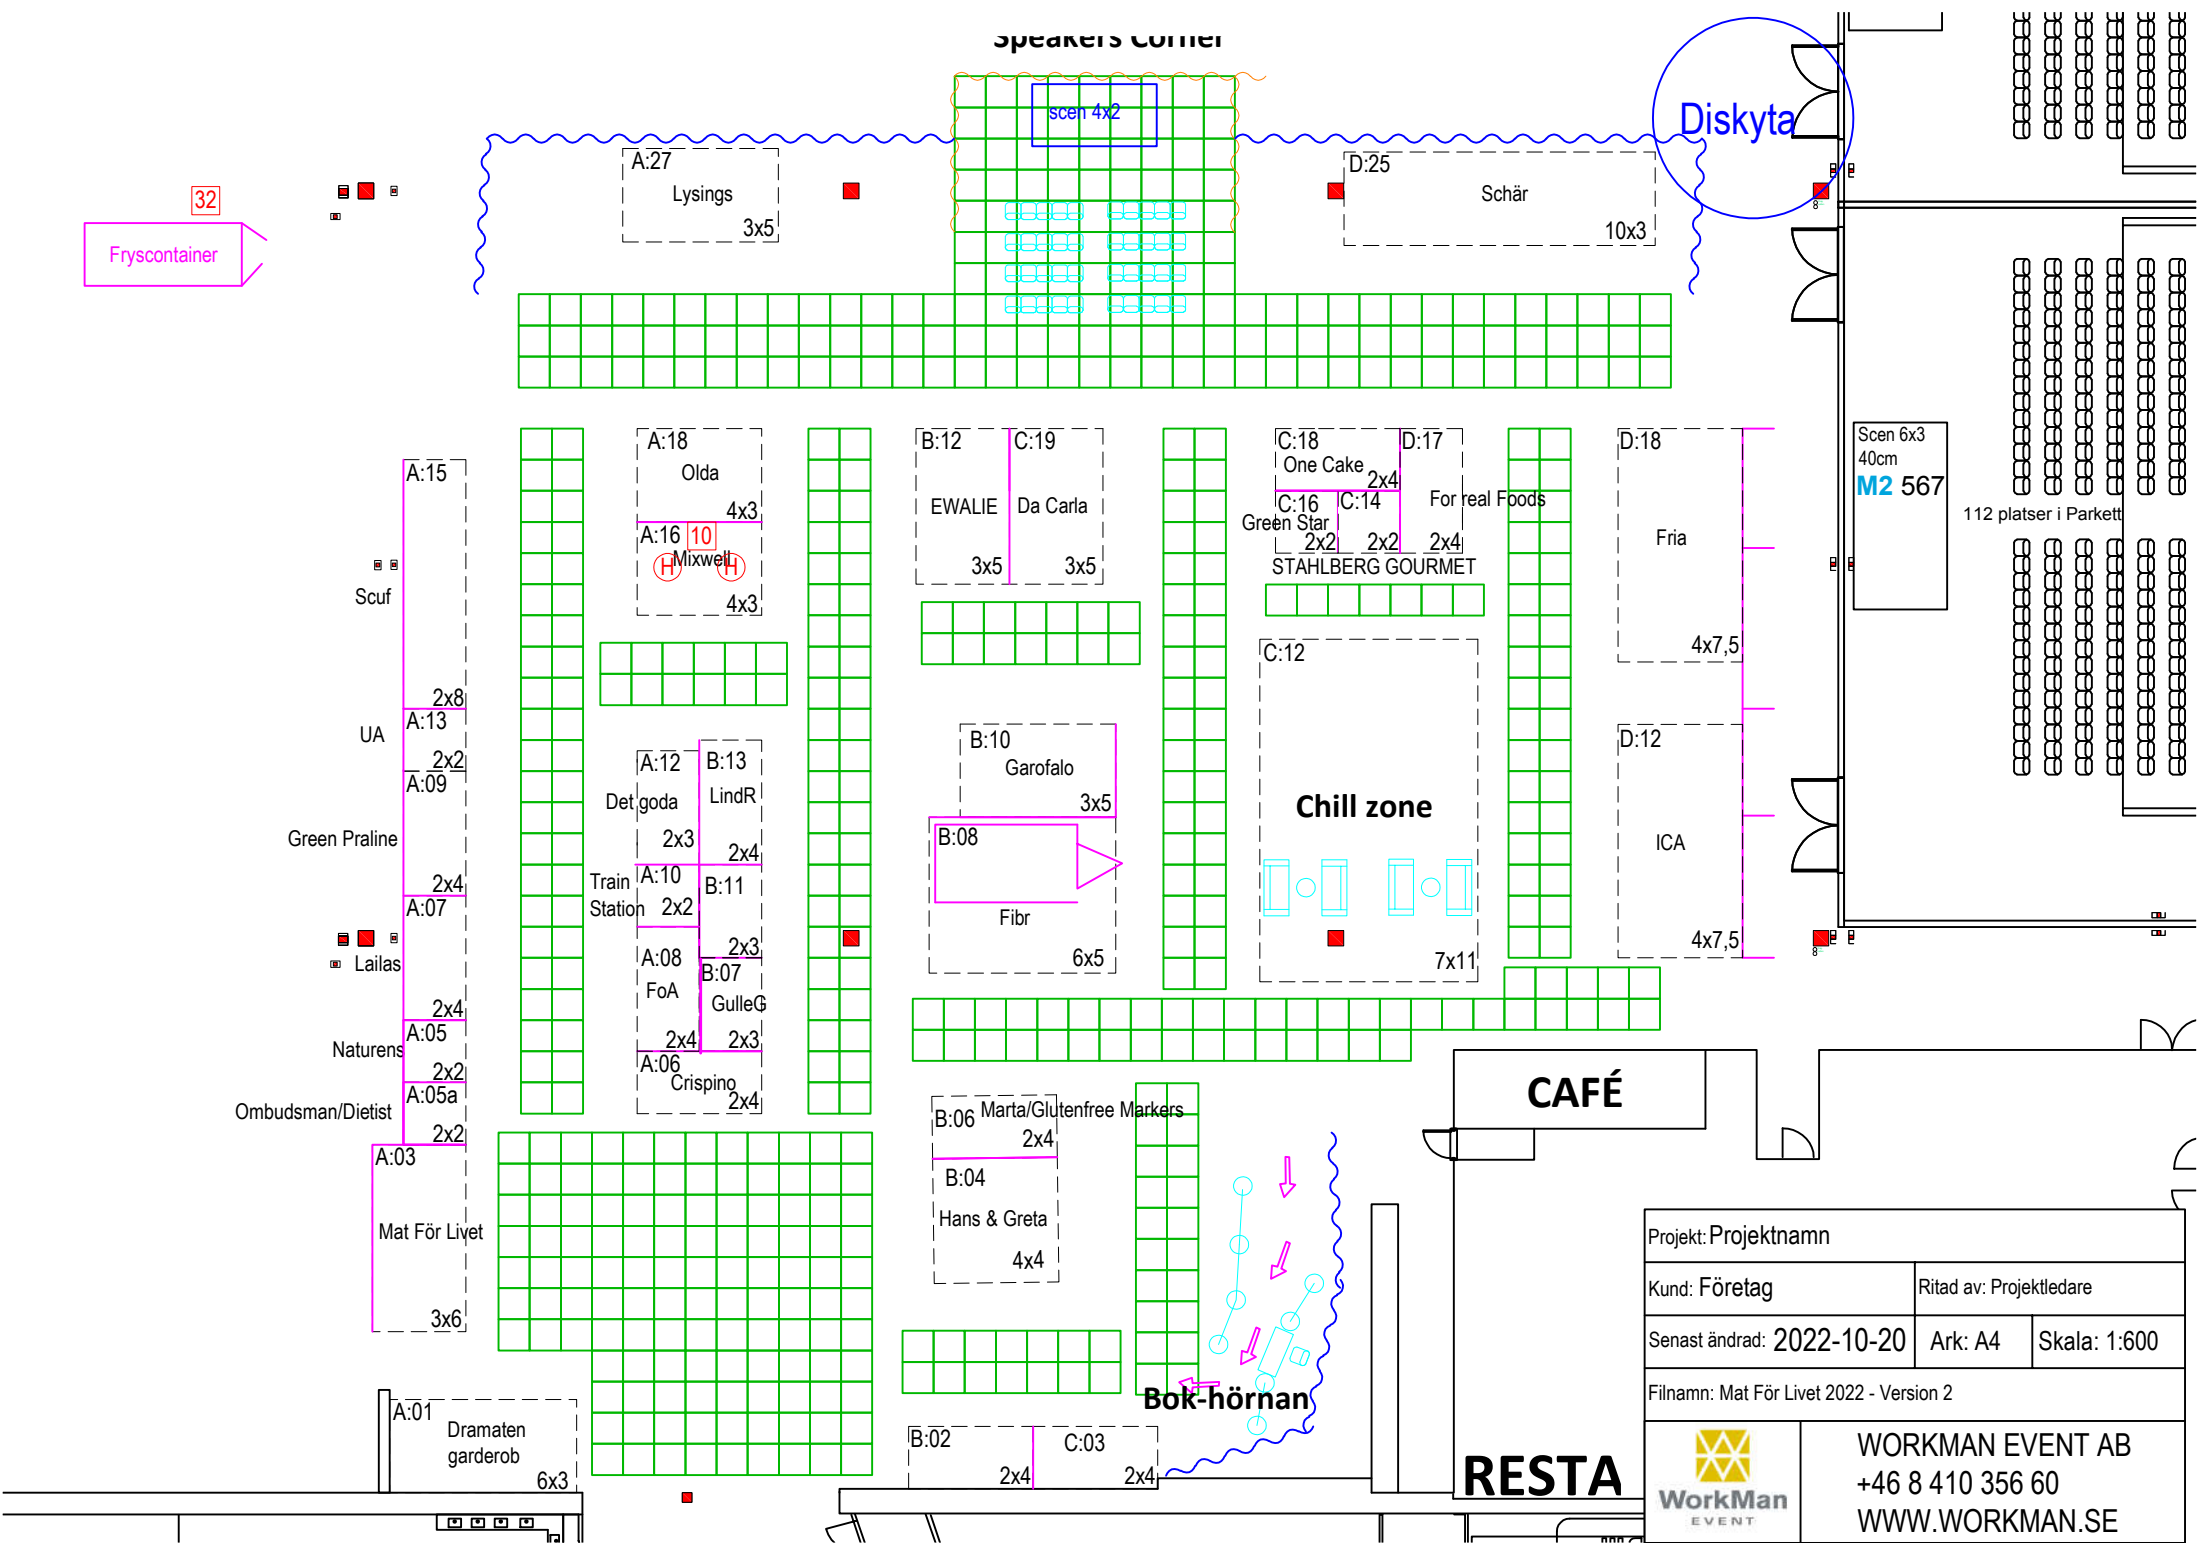

speakers corner

Diskyta

32  
Fryscontainer

Scen 6x3  
40cm  
M2 567

112 platser i Parkett

CAFÉ

RESTA

Projekt: Projektnamn		
Kund: Företag	Ritad av: Projektledare	
Senast ändrad: 2022-10-20	Ark: A4	Skala: 1:600
Filnamn: Mat För Livet 2022 - Version 2		
	WORKMAN EVENT AB	
	+46 8 410 356 60	
	WWW.WORKMAN.SE	